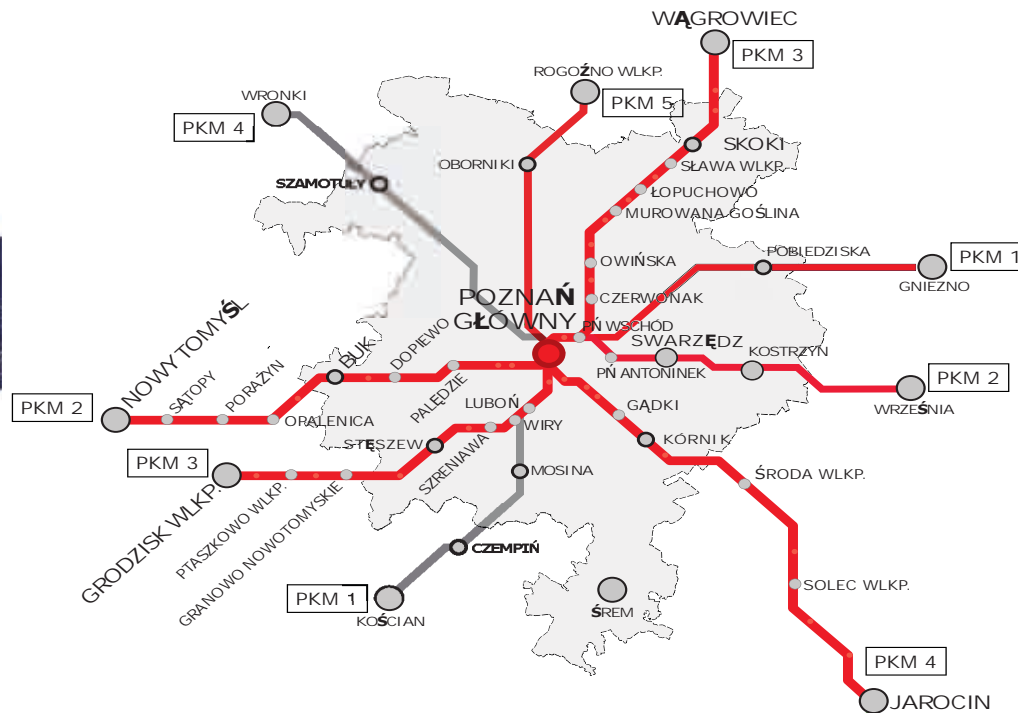

WWW.PODROZEKOLEJLOVE.PL

Kolej na więcej połączeń

SZYBKO, CZĘSTO, WYGODNIE

Koszalin/Koło/Brzeg/Piła Gł. → Poznań Gł.

ROZKŁAD JAZDY ważny od 15 grudnia 2019 roku

Terminy kursowania	codziennie oprócz niedziel od 2.1	codziennie oprócz niedziel	codziennie	w dni robocze od 2.1	codziennie	codziennie oprócz 25.XII	w dni robocze	codziennie	codziennie	codziennie	w dni robocze	od 2.1 w dni robocze	codziennie oprócz 25.XII	codziennie	codziennie	codziennie
Numer pociągu	77840	87216	87204	77206	87206	87330	87218	87440	87208	87210	87460	77210	87321/0	87212	87442	87214
Miejscowość	PKM5	PKM5	PKM5	PKM5	PKM5	PKM5	PKM5	PKM5	PKM5	PKM5	PKM5	PKM5	PKM5	PKM5	PKM5	PKM5
Koszalin																15:36
Koło/Brzeg																
Szczecinek								07:50								
Turowo Pomorskie								06:18								
Lotyń								06:23								
Brokęcino								06:28								
Okonek								06:32								
Jastrowie								06:37								
Ptusza								06:47								
Plytnica								06:51								
Stara Łubianka								07:08								
Piła Główna								07:14								
Piła Kalina								07:14								
Dziembówko								07:14								
Milcz								07:14								
Chodzież								07:14								
Ostrówki koło Chodzieży								07:14								
Budzyń								07:14								
Sokołowo Budzyńskie								07:14								
Tarnowo Rogozińskie								07:14								
Rogoźno Wielkopolskie								07:14								
Parkowo								07:14								
Roźnowo								07:14								
Oborniki Wielkopolskie								07:14								
Oborniki Wielkopolskie Miasto								07:14								
Bogdanowo								07:14								
Wargowo								07:14								
Chludowo								07:14								
Goleńczewo								07:14								
Złotkowo								07:14								
Złotniki								07:14								
Złotniki Grzybowe								07:14								
Poznań Strzeszyn								07:14								
Poznań Podolany								07:14								
Poznań Główny								07:14								

do Jarocina

do Jarocina (od poniedziałku do piątku)