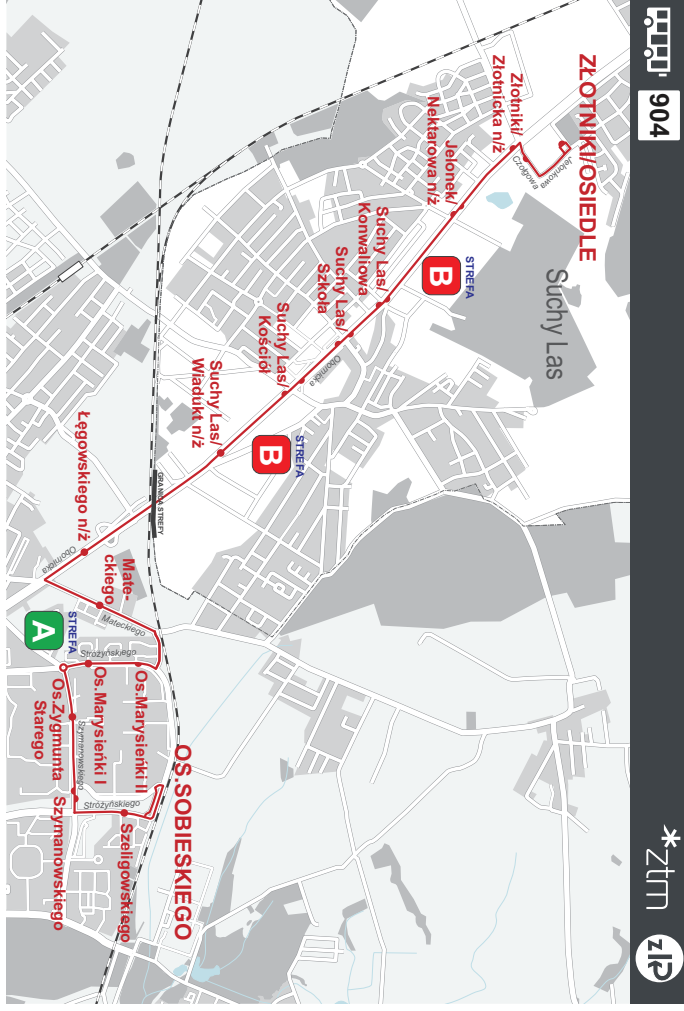

LINIA 901

ODJAZDY OS. SOBIESKIEGO

Dni robocze		Soboty		Niedziele i święta	
05:03p	05:24	05:43p	06:23	06:47p	07:13p
07:47p	08:05p	08:37p	09:07p	09:33	10:03
10:33	11:03p	11:33	12:03p	12:37	13:03p
13:33	14:03p	14:37	15:13p	15:43	16:13p
16:53	17:23p	17:53	18:17p	19:03	19:25p
19:53	20:23p	20:57	21:27p	22:07	22:50p

ODJAZDY ZŁOTNIKI OSIEDLE

Dni robocze		Soboty		Niedziele i święta	
04:20	04:40	05:05p	05:40	06:05p	06:30
07:05p	07:30	07:55p	08:30	08:50p	09:25
09:50p	10:15	10:45p	11:15	11:45p	12:15
12:50p	13:20	13:55p	14:20p	14:50p	15:25p
16:05p	16:30p	17:00p	17:35	18:15p	18:40
19:05p	19:40	20:10p	20:45	21:25p	22:00

TRASA: Os. Sobieskiego - Szelińskiego - Szymanowskiego - Os. Zygmunta Starego - Os. Marysienki - Os. Marysienki II - Wietrzna NŻ - Suchy Las Os. Przyłesie - Suchy Las Sprzeżna - Suchy Las Strażacka - Suchy Las Nowy Rynek - (Suchy Las Łąkowa NŻ - Suchy Las Działki - Suchy Las Łąkowa NŻ) - Suchy Las Kościelną NŻ - Suchy Las Os. Poziomkowe - Suchy Las Os. Jagodowe - Suchy Las Borówkowa - Suchy Las Promienista NŻ - Złotniki Os. Grzybowe - Jelonek Nektarowa NŻ - Złotniki Park Nickel I - Złotniki Park Nickel II - Złotniki Złotnicka NŻ - Złotniki Osiedle NŻ - wyznaczone kursy przez Suchy Las Działki