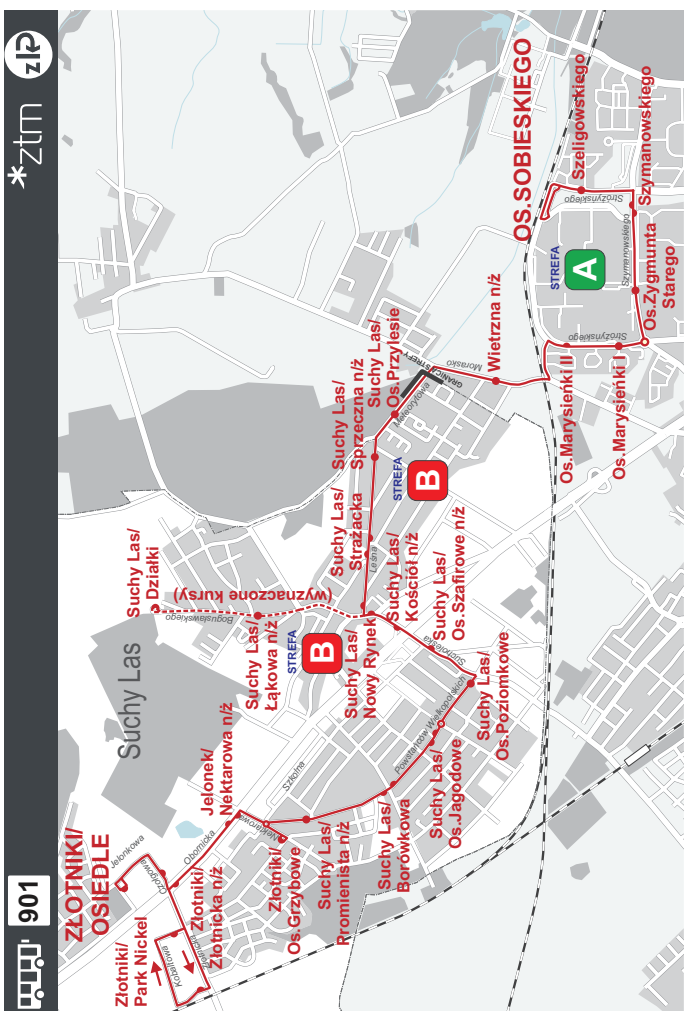

**TRASA:** Os. Sobieskiego - Szelińskiego - Szymanowskiego - Os. Zygmunta Starego - Os. Marysienki - Os. Marysienki II - Wietrzna NŻ - Suchy Las Os. Przyłesie - Suchy Las Sprzeżna - Suchy Las Strażacka - Suchy Las Nowy Rynek - (Suchy Las Łąkowa NŻ - Suchy Las Działki - Suchy Las Łąkowa NŻ) - Suchy Las Kościelną NŻ - Suchy Las Os. Poziomkowe - Suchy Las Os. Jagodowe - Suchy Las Borówkowa - Suchy Las Promienista NŻ - Złotniki Os. Grzybowe - Jelonek Nektarowa NŻ - Złotniki Park Nickel I - Złotniki Park Nickel II - Złotniki Złotnicka NŻ - Złotniki Osiedle NŻ - wyznaczone kursy przez Suchy Las Działki

# LINIA 904

**TRASA:** Os. Sobieskiego - Szelągowskiego - Szymanowskiego - Os. Zygmunta Staro - Os. Marysieńki I - Os. Marysieńki II - Mateckiego - Łęgowskiego NZ - Suchy Las Władukt NZ - Suchy Las Kościół - Suchy Las Szkoła - Suchy Las Korwialowa - Jelonek Nektarowa NZ - Złotniki Złotnicka NZ - Złotniki Osiedle