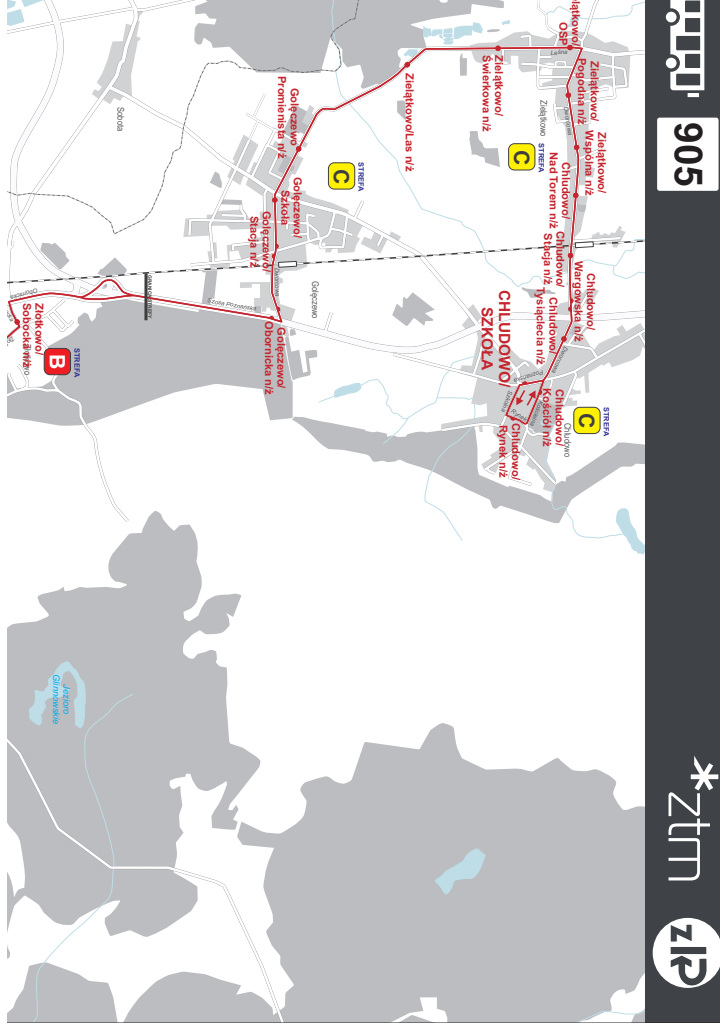

LINIA 901

ODJAZDY OS. SOBIESKIEGO

Dni robocze		Soboty		Niedziele i święta	
05:03p	05:24	05:43p	06:23	06:47p	07:13p
07:47p	08:05p	08:37p	09:07p	09:33	10:03
10:33	11:03p	11:33	12:03p	12:37	13:03p
13:33	14:03p	14:37	15:13p	15:43	16:13p
16:53	17:23p	17:53	18:17p	19:03	19:25p
19:53	20:23p	20:57	21:27p	22:07	22:50p

ODJAZDY ZŁOTNIKI OSIEDLE

Dni robocze		Soboty		Niedziele i święta	
04:20	04:40	05:05p	05:40	06:05p	06:30
07:05p	07:30	07:55p	08:30	08:50p	09:25
09:50p	10:15	10:45p	11:15	11:45p	12:15
12:50p	13:20	13:55p	14:20p	14:50p	15:25p
16:05p	16:30p	17:00p	17:35	18:15p	18:40
19:05p	19:40	20:10p	20:45	21:25p	22:00

TRASA: Os. Sobieskiego - Szelińskiego - Szymanowskiego - Os. Zygmunta Starego - Os. Marysienki - Os. Marysienki II - Wietrzna NŻ - Suchy Las Os. Przyłesie - Suchy Las Sprzeżna - Suchy Las Strażacka - Suchy Las Nowy Rynek - (Suchy Las Łąkowa NŻ - Suchy Las Działki - Suchy Las Łąkowa NŻ) - Suchy Las Kościelną NŻ - Suchy Las Os. Poziomkowe - Suchy Las Os. Jagodowe - Suchy Las Borówkowa - Suchy Las Promienista NŻ - Złotniki Os. Grzybowe - Jelonek Nektarowa NŻ - Złotniki Park Nickel I - Złotniki Park Nickel II - Złotniki Złotnicka NŻ - Złotniki Osiedle NŻ - wyznaczone kursy przez Suchy Las Działki