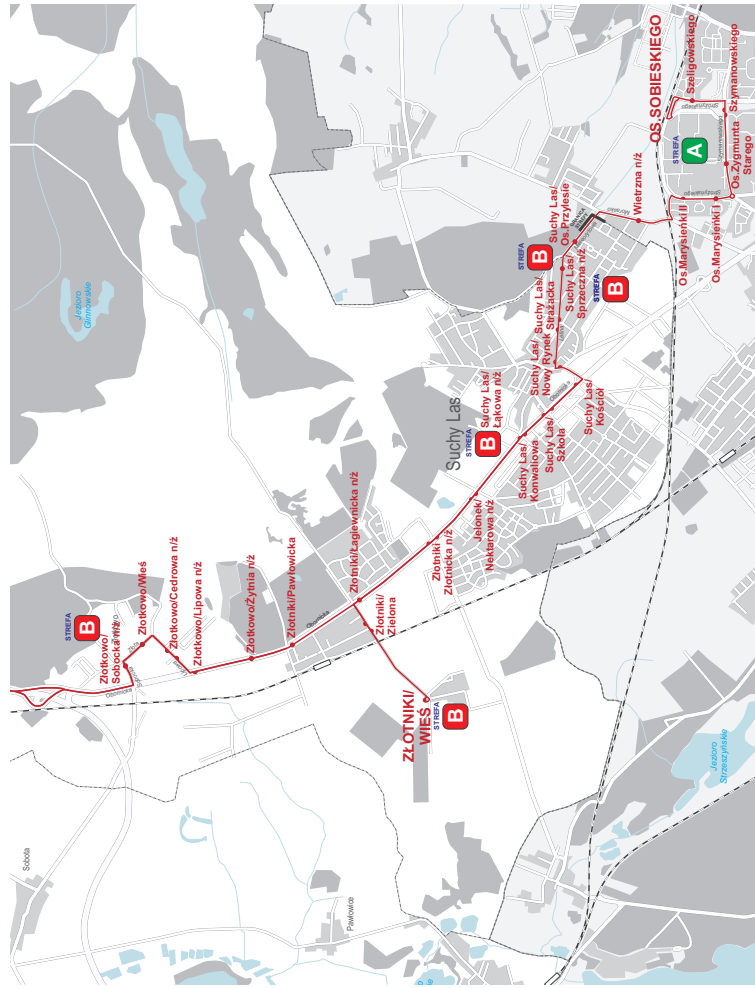

LINIA 901

ODJAZDY OS. SOBIESKIEGO

Dni robocze		Soboty		Niedziele i święta	
05:03p	05:24	05:43p	06:23	06:47p	07:13p
07:47p	08:05p	08:37p	09:07p	09:33	10:03
10:33	11:03p	11:33	12:03p	12:37	13:03p
13:33	14:03p	14:37	15:13p	15:43	16:13p
16:53	17:23p	17:53	18:17p	19:03	19:25p
19:53	20:23p	20:57	21:27p	22:07	22:50p

ODJAZDY ZŁOTNIKI OSIEDLE

Dni robocze		Soboty		Niedziele i święta	
04:20	04:40	05:05p	05:40	06:05p	06:30
07:05p	07:30	07:55p	08:30	08:50p	09:25
09:50p	10:15	10:45p	11:15	11:45p	12:15
12:50p	13:20	13:55p	14:20p	14:50p	15:25p
16:05p	16:30p	17:00p	17:35	18:15p	18:40
19:05p	19:40	20:10p	20:45	21:25p	22:00

TRASA: Os. Sobieskiego - Szelińskiego - Szymanowskiego - Os. Zygmunta Starego - Os. Marysienki - Os. Marysienki II - Wietrzna NŻ - Suchy Las Os. Przyłesie - Suchy Las Sprzeżna - Suchy Las Strażacka - Suchy Las Nowy Rynek - (Suchy Las Łąkowa NŻ - Suchy Las Działki - Suchy Las Łąkowa NŻ) - Suchy Las Kościelną NŻ - Suchy Las Os. Poziomkowe - Suchy Las Os. Jagodowe - Suchy Las Borówkowa - Suchy Las Promienista NŻ - Złotniki Os. Grzybowe - Jelonek Nektarowa NŻ - Złotniki Park Nickel I - Złotniki Park Nickel II - Złotniki Złotnicka NŻ - Złotniki Osiedle NŻ - wyznaczone kursy przez Suchy Las Działki