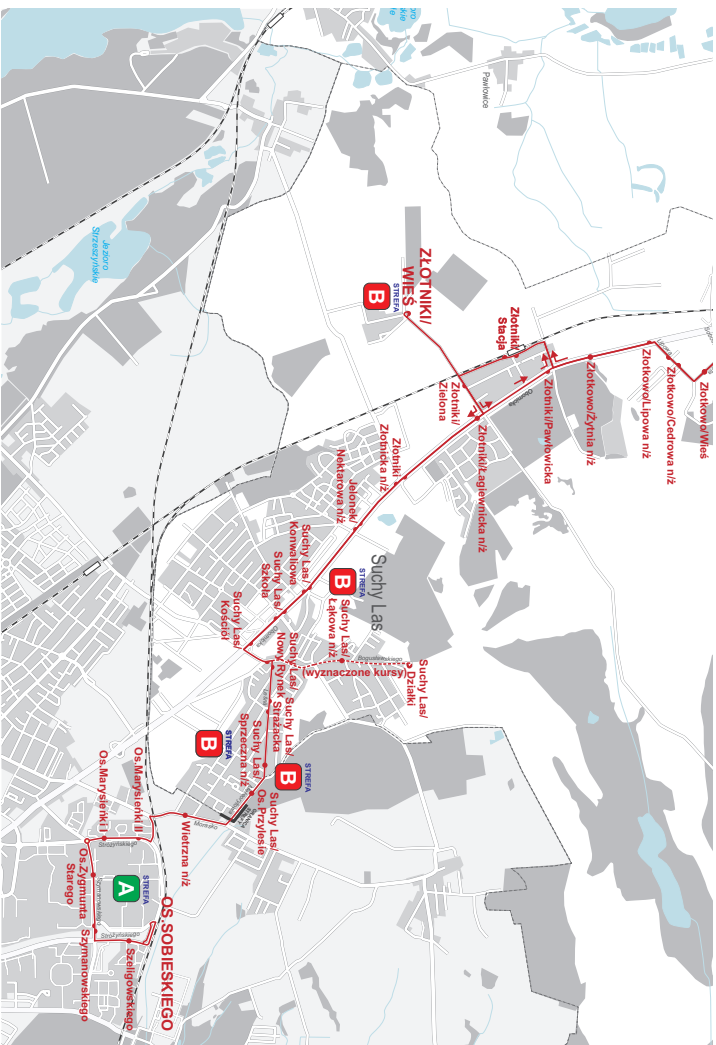

LINIA 904

ODJAZDY OS. SOBIESKIEGO

Dni robocze	Soboty	Niedziele i święta
05:35 06:50 07:55	05:35 06:50 07:57	07:00 08:15 09:43
09:15 10:25 11:35	09:15 10:20 11:20	10:45 12:00 13:05
12:45 14:00 14:55	12:50 13:55 15:05	14:15 15:20 16:30
16:00 17:27 18:30	16:15 17:20 18:30	17:35 19:00 20:05
19:40 21:07 22:15	19:50 21:00 22:05	21:20 22:20

ODJAZDY ZŁOTNIKI OSIEDLE

Dni robocze	Soboty	Niedziele i święta
05:10 06:15 07:20	05:05 06:15 07:25	06:20 07:40 09:05
08:28 09:40 10:55	08:28 09:45 10:55	10:10 11:25 12:32
12:10 13:30 14:27	12:20 13:20 14:30	13:41 14:50 15:45
15:32 16:40 18:00	15:40 16:43 18:00	17:05 18:10 19:30
19:10 20:22 21:30	19:15 20:20 21:40	20:40 21:50

TRASA: Os. Sobieskiego - Szelągowskiego - Szymanowskiego - Os. Zygmunta Staro - Os. Marysieńki I - Os. Marysieńki II - Mateckiego - Łęgowskiego NZ - Suchy Las Władukt NZ - Suchy Las Kościół - Suchy Las Szkoła - Suchy Las Korwialowa - Jelonek Nektarowa NZ - Złotniki Złotnicka NZ - Złotniki Osiedle

Os. Sobieskiego 00:00 - Przyjazd Chłudowo 02:55
Os. Sobieskiego 00:30 - Przyjazd Chłudowo 02:55
KURSY TYLKO W NOCZ I PT. SOB. ORAZ SOB. NIEDZ.

nocna 652 VINIT