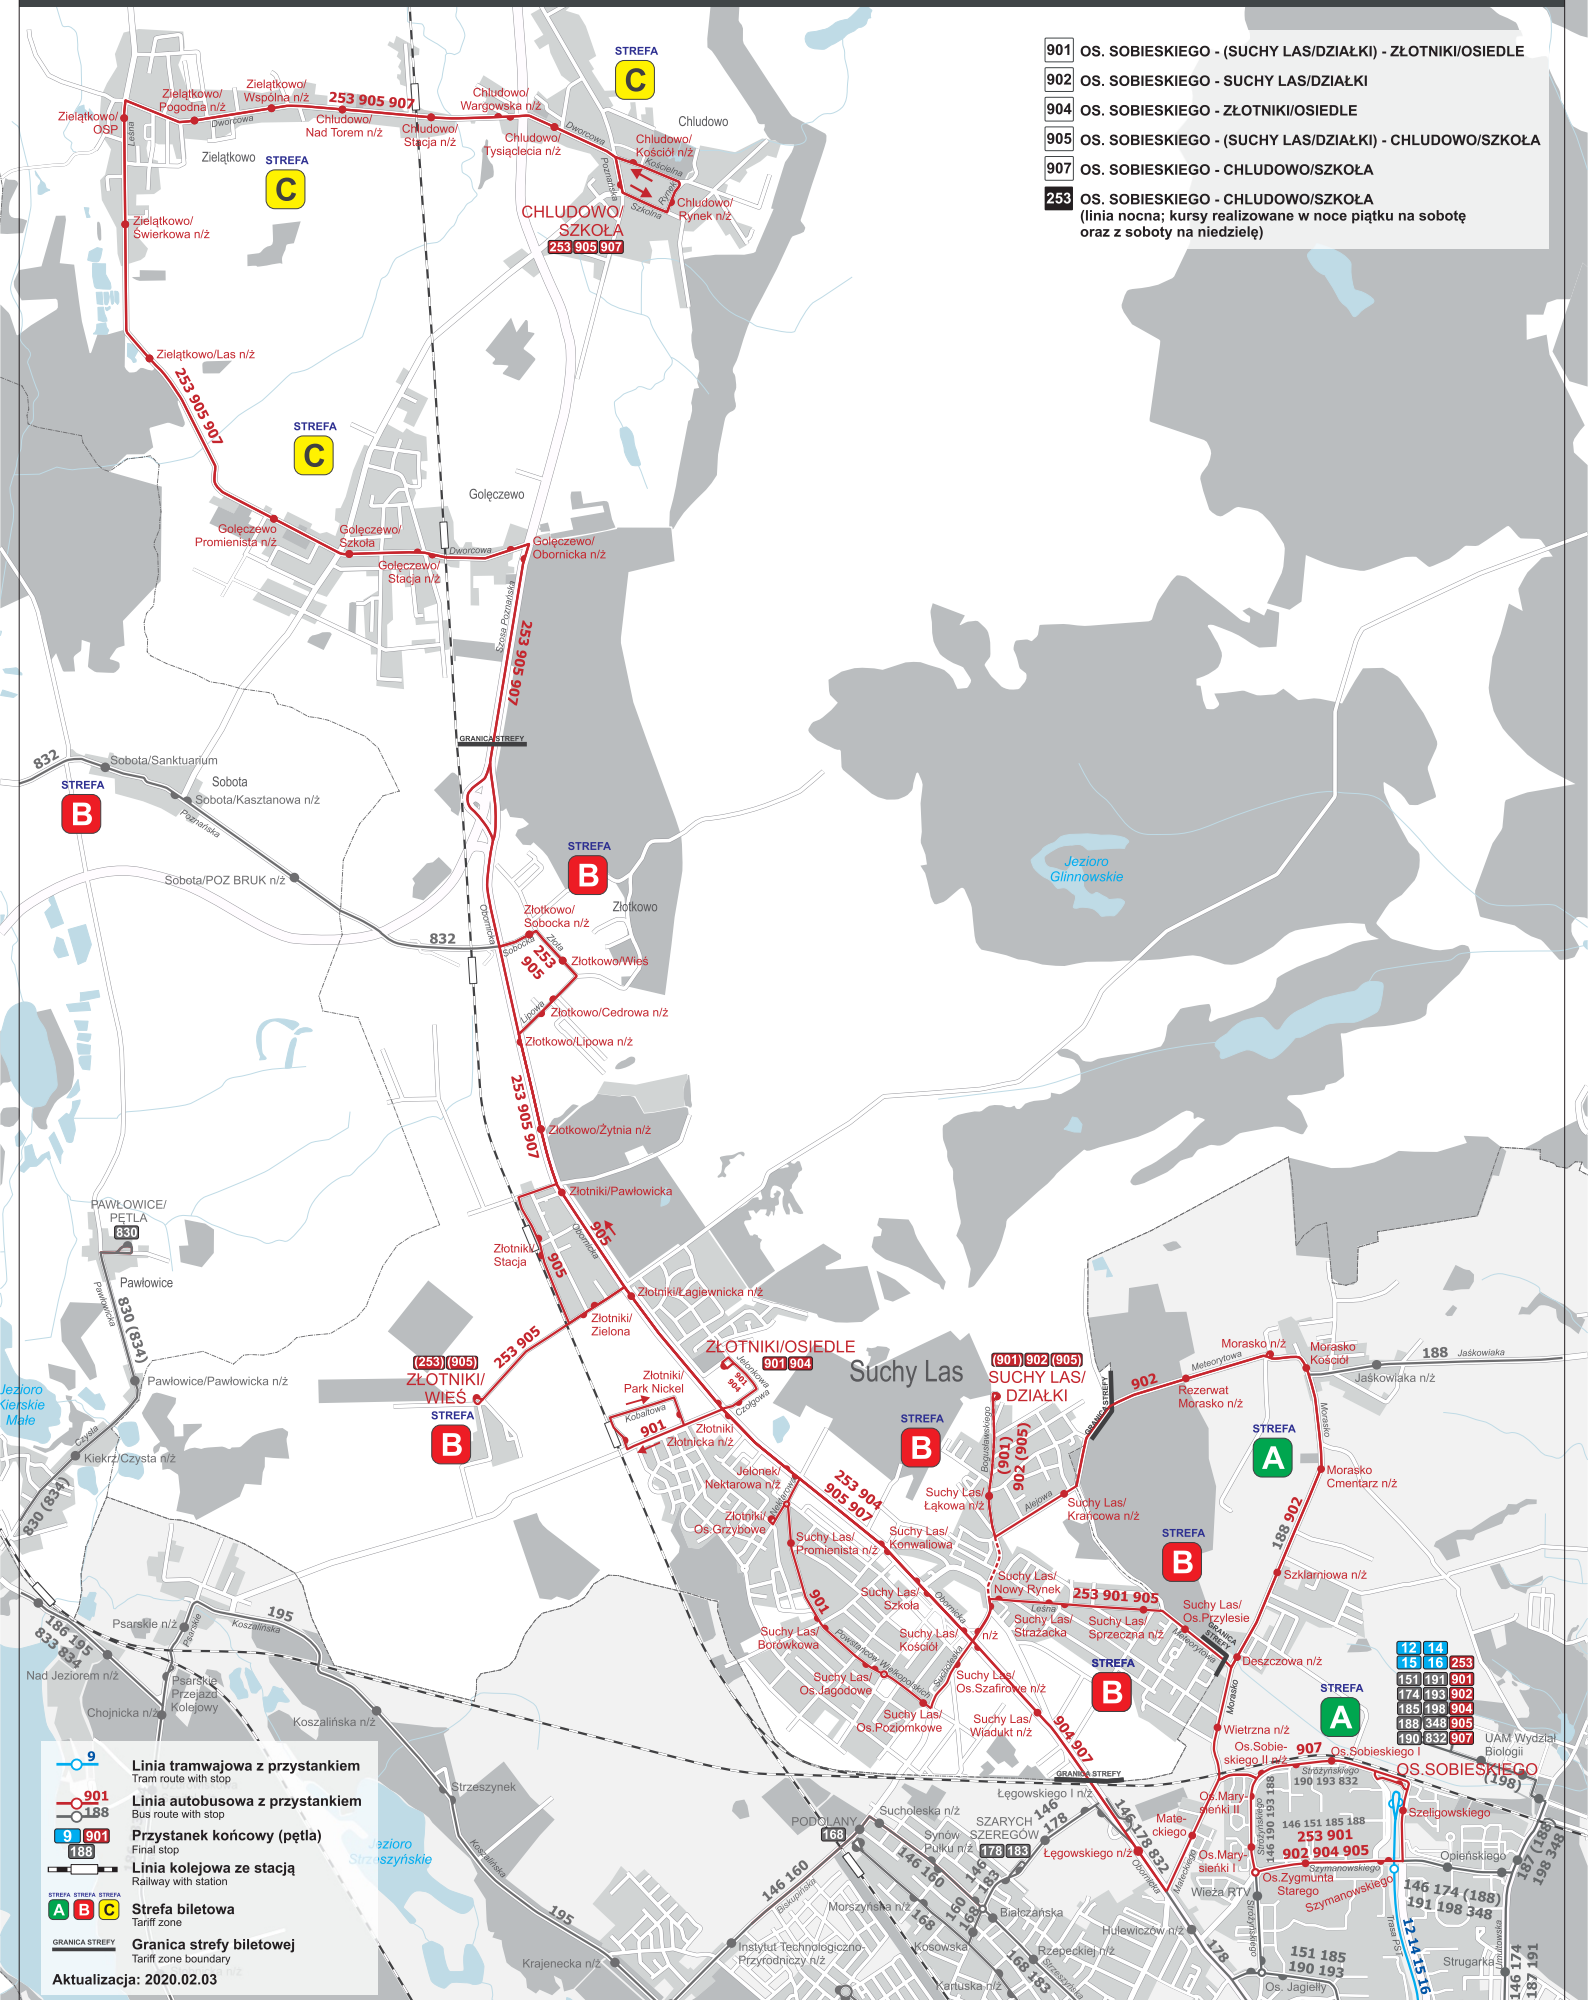

Mapa sieci połączeń na terenie gminy Suchy Las

- 901** OS. SOBIESKIEGO - (SUCHY LAS/DZIAŁKI) - ŻŁOTNIKI/OSIEDLE
- 902** OS. SOBIESKIEGO - SUCHY LAS/DZIAŁKI
- 904** OS. SOBIESKIEGO - ŻŁOTNIKI/OSIEDLE
- 905** OS. SOBIESKIEGO - (SUCHY LAS/DZIAŁKI) - CHLUDOWO/SZKOŁA
- 907** OS. SOBIESKIEGO - CHLUDOWO/SZKOŁA
- 253** OS. SOBIESKIEGO - CHLUDOWO/SZKOŁA
(linia nocna; kursy realizowane w nocie piątku na sobotę oraz z soboty na niedzielę)

- 9** Linia tramwajowa z przystankiem
Tram route with stop
- 901** Linia autobusowa z przystankiem
Bus route with stop
- 188** Przystanek końcowy (pętla)
Final stop
- 9** **901** **188** Linia kolejowa ze stacją
Railway with station
- A B C** Strefa biletowa
Tariff zone
- GRANICA STREFY** Granica strefy biletowej
Tariff zone boundary