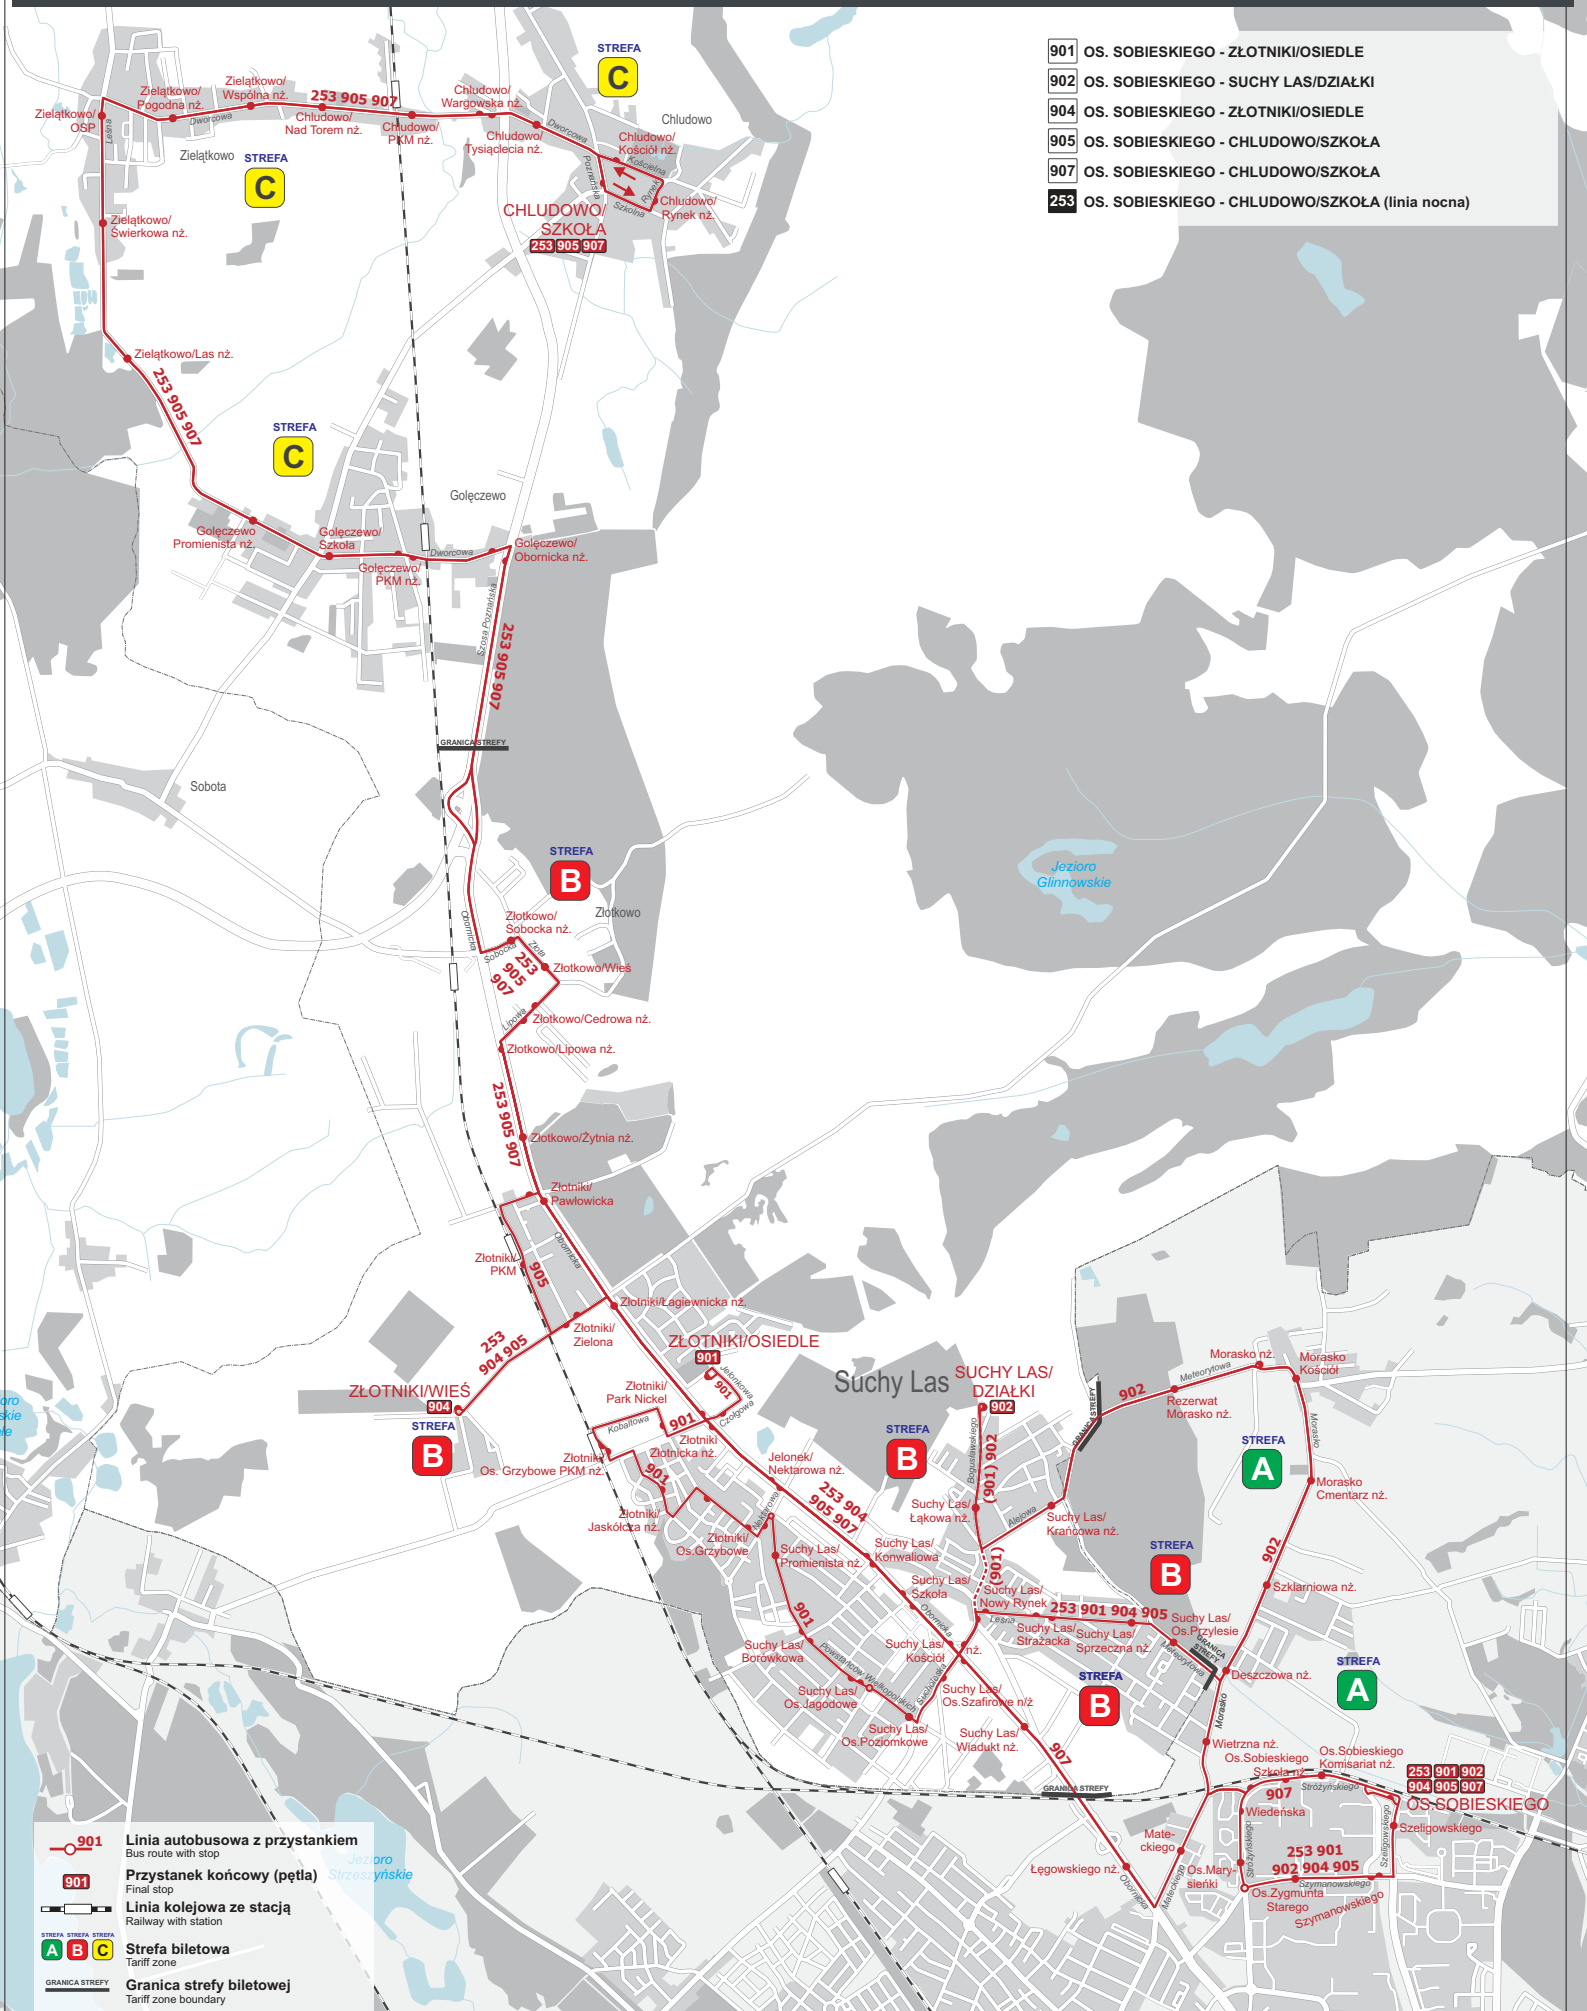

Mapa sieci połączeń na terenie gminy Suchy Las

- 901** OS. SOBIESKIEGO - ŻŁOTNIKI/OSIEDLE
- 902** OS. SOBIESKIEGO - SUCHY LAS/DZIAŁKI
- 904** OS. SOBIESKIEGO - ŻŁOTNIKI/OSIEDLE
- 905** OS. SOBIESKIEGO - CHLUDOWO/SZKOŁA
- 907** OS. SOBIESKIEGO - CHLUDOWO/SZKOŁA
- 253** OS. SOBIESKIEGO - CHLUDOWO/SZKOŁA (linia nocna)

901 Linia autobusowa z przystankiem
Bus route with stop

901 Przystanek końcowy (pętla)
Final stop

901 Linia kolejowa ze stacją
Railway with station

A B C Strefa biletowa
Tariff zone

GRANICA STREFY Granica strefy biletowej
Tariff zone boundary